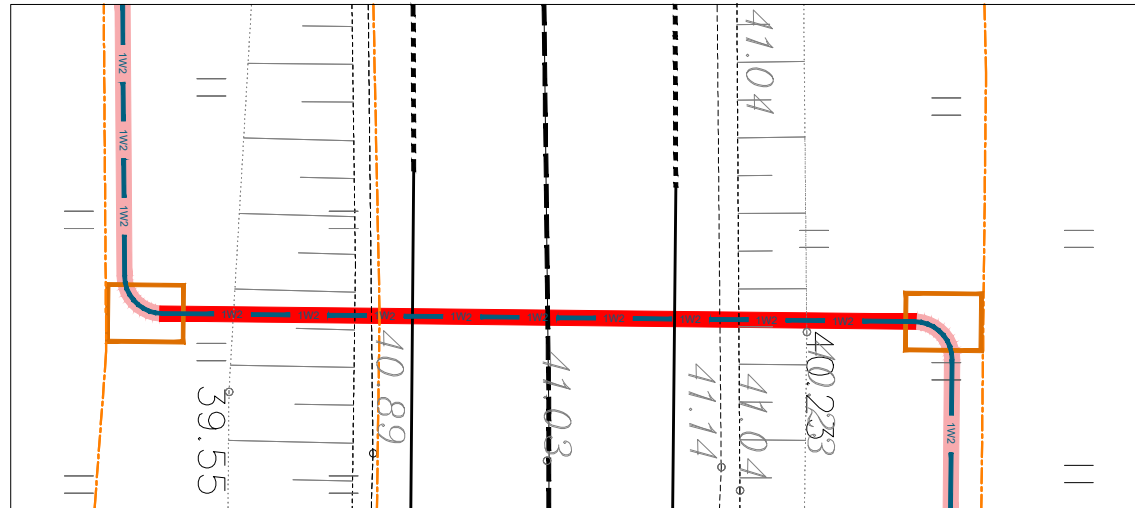

LÕIGE 2-2

Ristumine 1116 Kanama - Jõgisoo tee km 0,96

			Tellija W-Glass OÜ / Elektrilevi OÜ / AS KH Energia-Konsult		Projekti nr. LR9392, LR9393			
			Swiper OÜ reg.nr: 14690110 KMKR: EE102331428 TEL003489 tel: +372 5386 6932 info@swiper.ee		Joonise nr. EL-4-04			
Kontrollis	Artur Vilu	10.10.2023	Keila mnt 1 kinnistu elektriliitumine, Jõgisoo küla, Saue vald, Harju maakond			staadium	leht/lehti	Mõõtkava
Projekteeris	Artur Vilu	10.10.2023				TP	1/1	1:200
Faili nimi LR9392, LR9393_TP_EL-4-01_asendiplaan.dwg			Joonise nimi Ristlõige					