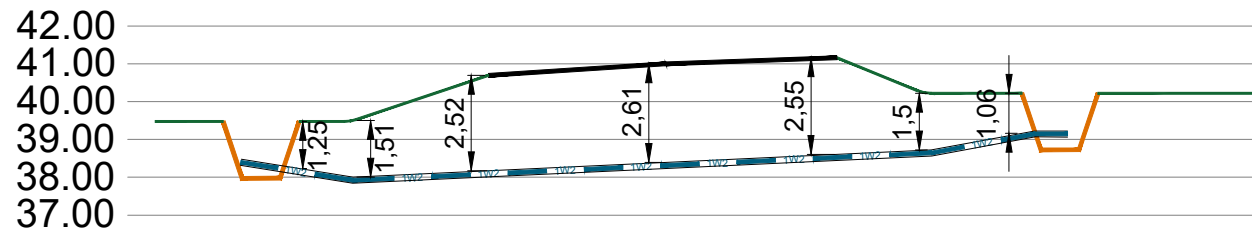

LÕIGE 2-2

Ristumine 1116 Kanama - Jõgisoo tee km 0,96

			Tellija W-Glass OÜ / Elektrilevi OÜ / AS KH Energia-Konsult		Projekti nr. LR9392, LR9393			
			Swiper OÜ reg.nr: 14690110 KMKR: EE102331428 TEL003489 tel: +372 5386 6932 info@swiper.ee		Joonise nr. EL-4-04			
Kontrollis	Artur Vilu	10.10.2023	Keila mnt 1 kinnistu elektriliitumine, Jõgisoo küla, Saue vald, Harju maakond			staadium	leht/lehti	Mõõtkava
Projekteeris	Artur Vilu	10.10.2023				TP	1/1	1:200
Faili nimi LR9392, LR9393_TP_EL-4-01_asendiplaan.dwg			Joonise nimi Ristlõige					